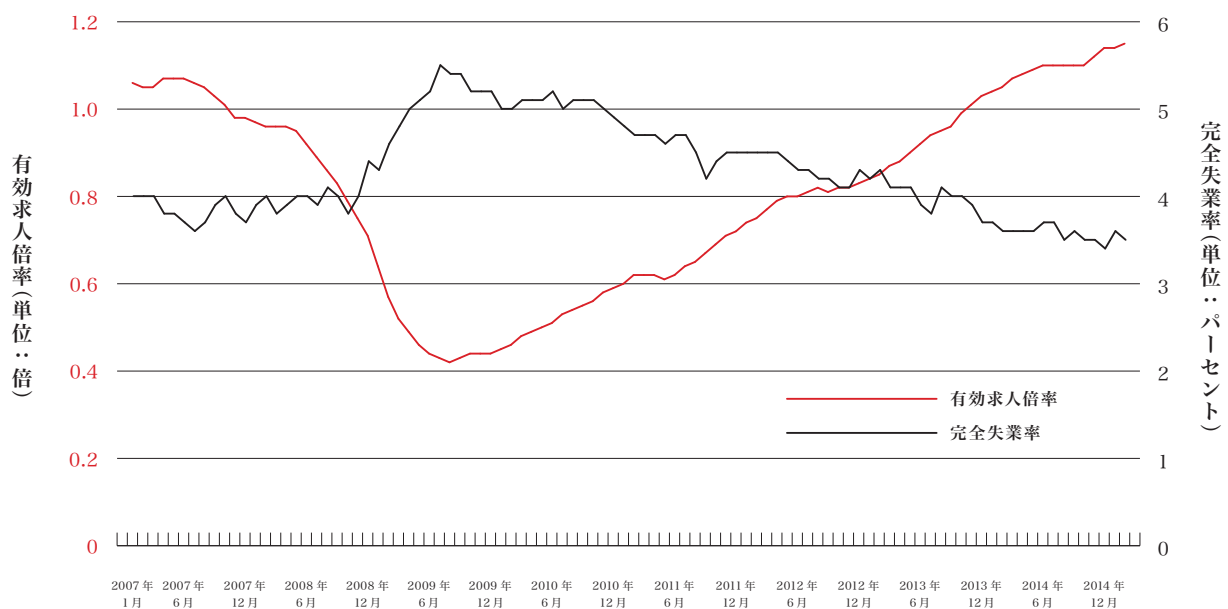

## 2015 年 2 月度、有効求人倍率・完全失業率が発表されました。

拝啓 平素は格別のご高配を賜り厚くお礼申し上げます。

さて、厚生労働省・総務省統計局より 2015 年 2 月度の有効求人倍率・完全失業率が発表されましたので、下記の通りお知らせいたします。

敬具

記

有効求人倍率は 1.15 倍で、前月に比べて 0.01 ポイント上昇しております。完全失業率は前月比 0.1 ポイント低下の 3.5%。ともに 2 カ月ぶりに改善し、緩やかな景気回復を背景に人手不足感が強まり始めています。

※有効求人倍率とは全国のハローワーク(公共職業安定所)で仕事を探す人1人に対し、企業から何件の求人があるかを示す数値です。

※完全失業率とは、15歳以上の人口のうち、労働力人口に対する完全失業者の割合の数値です。国全体の景気動向を知る上で重要な指標となっています。

※有効求人倍率・完全失業率は季節調整値によりグラフを作成。季節調整法はセンサス局法II(X-12-ARIMA)による。

以上